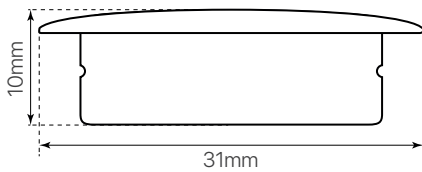

Tapa final D-235 empotrable ficha técnica datasheet

ref. 5550497

Nombre / Name	Tapa final D-235 empotrable
Referencia / Reference	5550497
Materiales / Materials	PC
Difusor / Diffuser	-
Potencia / Power	-
Temperatura de color / Color temperature	-
Flujo luminoso / Luminous flux	-
Dimable / Dimmable	-
Ángulo de apertura / Beam angle	-
Ángulo de inclinación / Inclination angle	-
IP	-
IK	-
F.P	-
UGR	-
IRC	-
Chip	-
Driver	-
Vida media (duración) / Average life	-
Clase energética / Energy class	-
Aislamiento eléctrico / Electrical isolation	-
Colores / Colors	Gris
Medida exterior / Product size	31mm x 10,5mm x 10mm
Medidas de corte / Cutting measurements	-
Tª (ambiente/trabajo) / Tª (environment/work)	-
Input	-
Output	-
Frecuencia / Frequency	-
Peso / Weight	0,5grs
Certificados / Certificates	-
Garantía / Warranty	2 años / 2 years