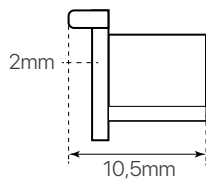

Tapa final D-235 empotrable ficha técnica datasheet

ref. 5550497

Nombre / Name	Tapa final D-235 empotrable
Referencia / Reference	5550497
Materiales / Materials	PC
Difusor / Diffuser	-
Potencia / Power	-
Temperatura de color / Color temperature	-
Flujo luminoso / Luminous flux	-
Dimable / Dimmable	-
Ángulo de apertura / Beam angle	-
Ángulo de inclinación / Inclination angle	-
IP	-
IK	-
F.P	-
UGR	-
IRC	-
Chip	-
Driver	-
Vida media (duración) / Average life	-
Clase energética / Energy class	-
Aislamiento eléctrico / Electrical isolation	-
Colores / Colors	Gris
Medida exterior / Product size	31mm x 10,5mm x 10mm
Medidas de corte / Cutting measurements	-
Tª (ambiente/trabajo) / Tª (environment/work)	-
Input	-
Output	-
Frecuencia / Frequency	-
Peso / Weight	0,5grs
Certificados / Certificates	-
Garantía / Warranty	2 años / 2 years